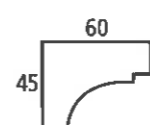

● Venus  
Ref.: 1118  
Medida: 600 m/m altura  
1.050 m/m altura

● Escudo Sevilla F.C.  
Escudo Real Betis B.  
Ref.: 1121  
Medida: 360x430 m/m

● Cúpula  
Ref.: 1122  
Medida: 120x80 m/m

● Virgen de Rocío  
Ref.: 1115  
Medida: 520 m/m altura

# MOLDURAS

● Mod. 2  
Ref.: ML2  
Longitud: 1.245 m/m

● Mod. 3  
Ref.: ML3  
Longitud: 1.250 m/m

● Mod. 4  
Ref.: ML4  
Longitud: 1.235 m/m

● Mod. 5  
Ref.: ML5  
Longitud: 1.240 m/m

● Mod. 6  
Ref.: ML6  
Longitud: 1.190 m/m