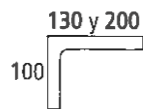

# OTRAS PIEZAS

● Cortinero Olas  
Ref.: 601  
Medida: 1.150 m/m

● Candileja  
Ref.: 603  
Medida: 1.200 m/m

● Cortinero Ref.: 604  
Medida: 100x130  
100x200  
1.250 m/m

● Rejilla  
Ref.: 606  
Medida: 280x280 m/m

● Venus  
Ref.: 1118  
Medida: 600 m/m altura  
1.050 m/m altura

● Escudo Sevilla F.C.  
Escudo Real Betis B.  
Ref.: 1121  
Medida: 360x430 m/m

● Cúpula  
Ref.: 1122  
Medida: 120x80 m/m

● Virgen de Rocío  
Ref.: 1115  
Medida: 520 m/m altura